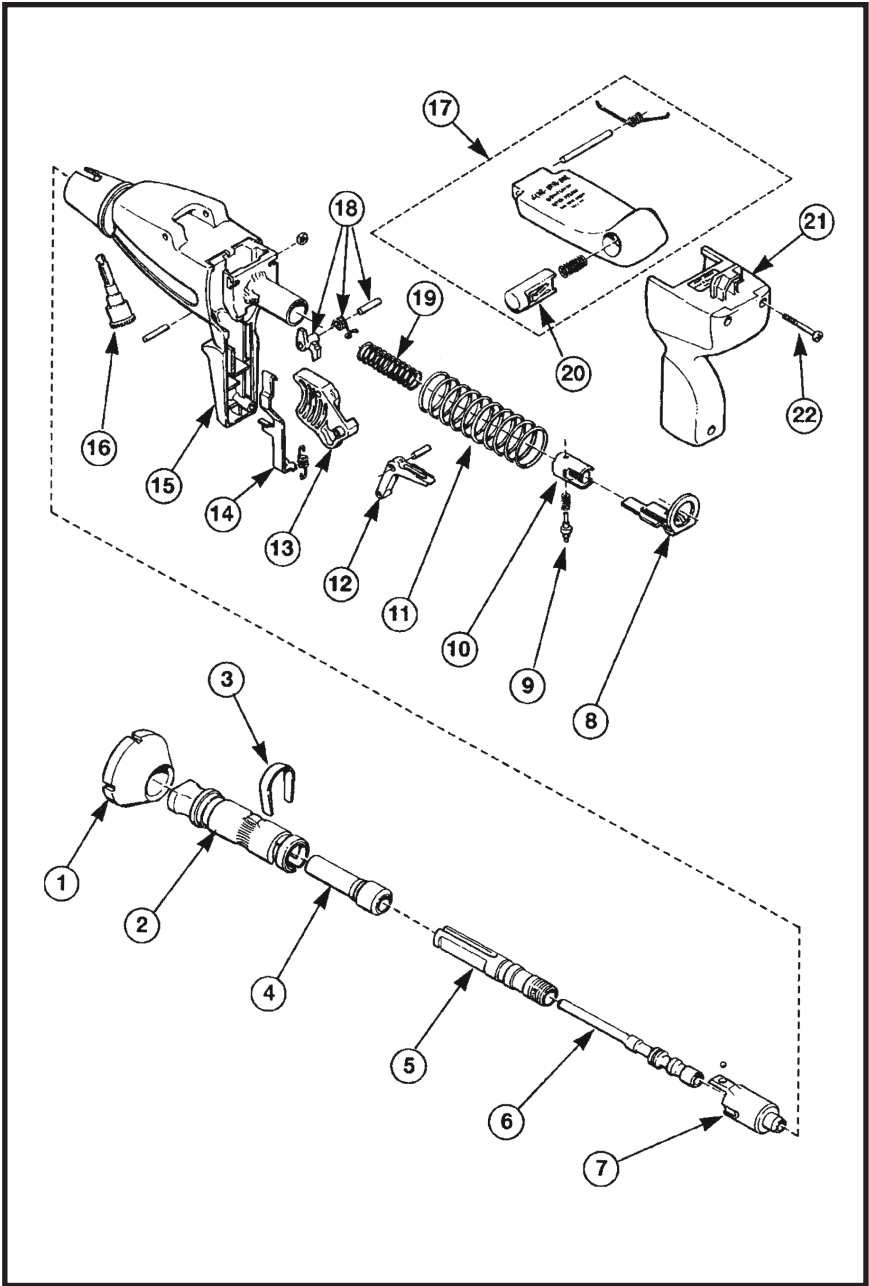

D60 DIAGRAMA DE PIEZAS

LISTA DE PIEZAS

LISTA DE PIEZAS DE LA HERRAMIENTA RAMSET D60

CLAVE	No. DE PIEZA	DESCRIPCIÓN
1	5466405	GUARDA DE PROTECCIÓN CONTRA ASTILLAS
2	13500	CUBIERTA DEL CAÑÓN EXTERIOR (CAÑÓN FRONTAL)
3	135010	CLIP DEL CAÑÓN EXTERIOR (PAQ. DE 3)
4	30663	BUJE ESTÁNDAR PARA LA BOCA
5	13504	CAÑÓN POSTERIOR
6	30691	CONJUNTO DEL PISTÓN
7	13505	CONJUNTO DE LA CÁMARA DE CARGA
8	307920	CORREDERA PARA AMARTILLAR
9	308870	RETÉN RESORTE DEL PERCUTOR
10	307890	CONJUNTO DEL PERCUTOR
11	13515	RESORTE DE LA CORREDERA PARA AMARTILLAR
12	13517	CONJUNTO DEL FIADOR Y PERNO
13	13509	GATILLO Y PERNO
14	13518	PALANCA Y RESORTE DE AVANCE
16	135220	CONJUNTO DEL RETÉN
17	13510	CONJUNTO DE LA CUBIERTA
18	13516	CONJUNTO DE SEGURO DEL GATILLO
19	13513	RESORTE DEL PERCUTOR
20	308490	CONJUNTO DEL BOTÓN DEL CURROJO
21	309280	CONJUNTO DE LA EMPUÑADURA POSTERIOR
22	308860	TORNILLOS Y TUERCAS DE LA EMPUÑADURA POSTERIOR
23	13521	ESFERA DE RETENCIÓN Y ANILLO DEL CAÑÓN *