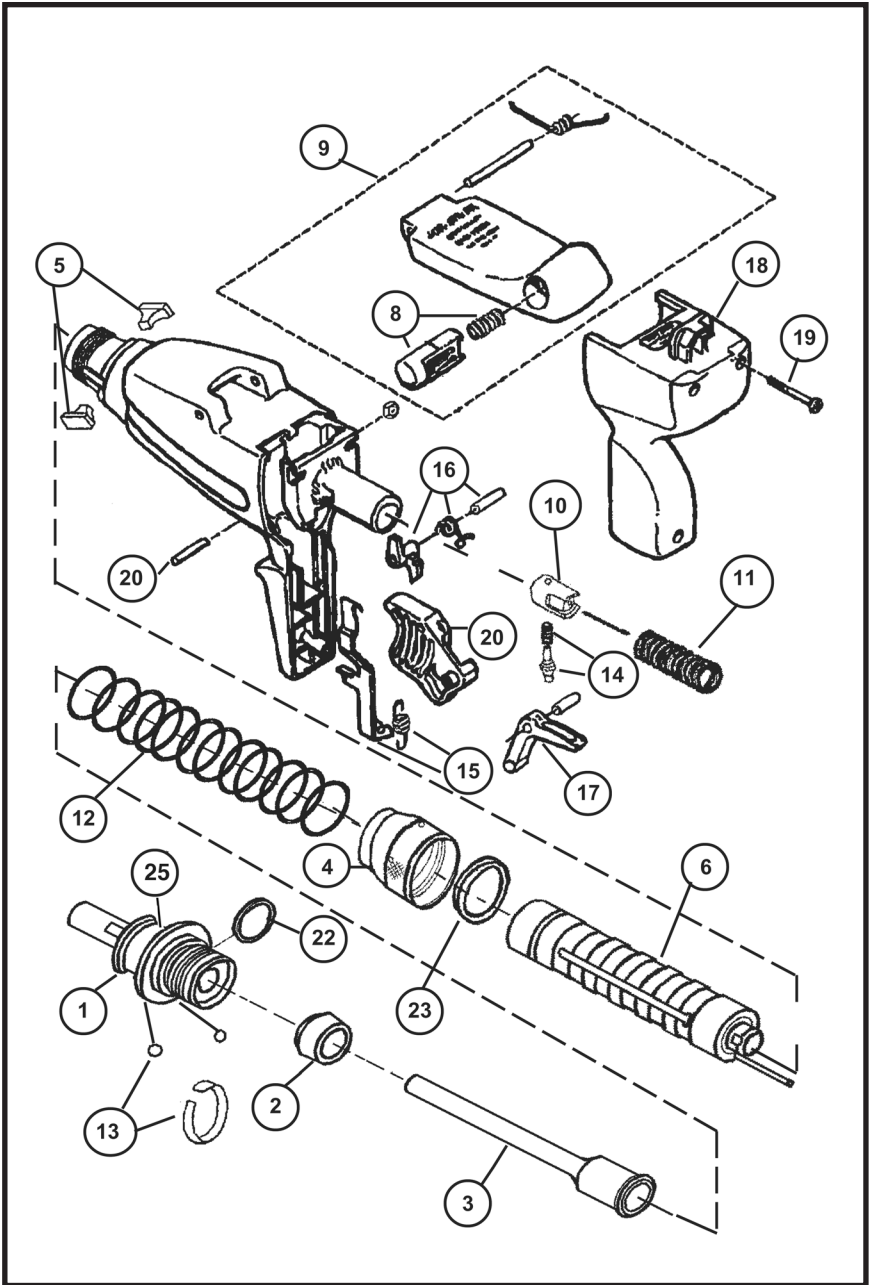

D45A DIAGRAMA DE PIEZAS

LISTA DE PIEZAS

LISTA DE PIEZAS DE LA HERRAMIENTA RAMSET D45A

CLAVE	No. DE PIEZA	DESCRIPCIÓN
1	323300	CONJUNTO DEL BUJE DE LA BOCA
2	316520	AMORTIGUADOR (PAQ. DE 3)
3	30645	PISTÓN
4	323020MA	CONJUNTO DE COLLARÍN DE RETENCIÓN DEL CAÑÓN
5	316540	RETÉN (PAQUETE 2)
6	323390A	CONJUNTO DEL CAÑÓN
8	308490	CONJUNTO DEL BOTÓN DEL CERROJO
9	13510	CONJUNTO DE LA CUBIERTA
10	307890	CONJUNTO DEL PERCUTOR
11	13953	RESORTE DEL PERCUTOR
12	335175M	RESORTE DE RETORNO
13	323050A	SUJETADOR DE RETENCIÓN Y BALINES
14	316570	RETÉN Y RESORTE DEL PERCUTOR
15	13518	PALANCA Y RESORTE DE AVANCE
16	13516	CONJUNTO DEL CERROJO DEL GATILLO
17	316580	CONJUNTO DEL FIADOR Y PERNO
18	309280	CONJUNTO DE LA EMPUÑADURA POSTERIOR
19	308860	TORNILLOS Y TUERCAS PARA LA EMPUÑADURA POSTERIOR
20	13509	GATILLO Y PERNO
21	12266	GUARDA CONTRA ASTILLAS (NO SE MUESTRA)
22	351000	ANILLO TÓRICO, BUJE DE LA BOCA
23	351001	ANILLO TÓRICO, COLLARÍN DE RETENCIÓN
24	306450TS	PISTÓN DE ROSCA CON TACHÓN (NO ILUSTRADO)
25	323110	COBIERTA DE BOSE DE LA BOCA (NO ILUSTRADO)
26	32330038M	CONJUNTO DEL BOSE DE LA BOCA 3/8 (NO ILUSTRADO)